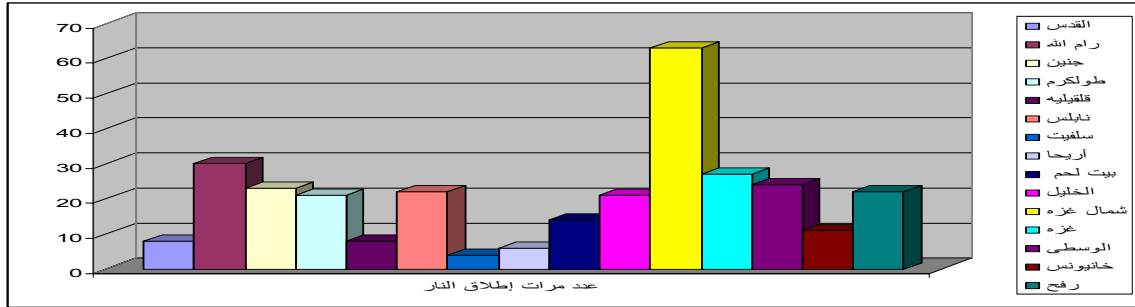

05 .12 .16

.() 05 .12 .28

25 " "

(60)

()
 464)
 .(%27.8 2 363 %32.6 350
 (31) 40
 - "

(90)

" "

8.2% : 624 675
 -) 665 .%25.9 536
 113- 5- 26- 63- 38- 71- 76- 138- 24
 .(3- 1- 2- 4-):
 10 (111-
 %10.2 69
 . 2 16 (14) 21
 386 (2002 ") .
 %57.2
 6
 05 .03 .21 05 .03 .16
 2005 .02 .08
 2
 8 28 3
 5
 25 2 31 05 .07 .13
 .(1 15) 16 (3)
 2
 *

* لم يشمل الرسم البياني محافظات غزة، كون الخسائر البشرية في معظمها كانت بسبب عمليات القصف الجوي وإطلاق النار

324 (147 157) 304
 .%26.7 240 %6.2
 - 24 - 27 - 30- 63- :
 . 21- 22 - 23
 115 69 :
 . 2 18 26 74