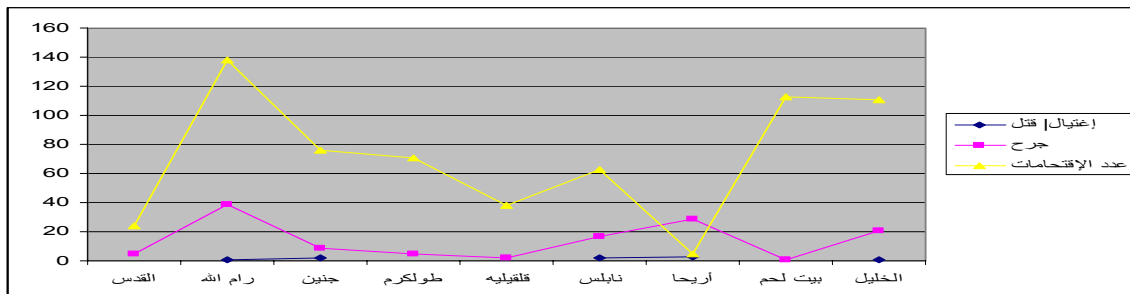

05 .12 .16

.() 05 .12 .28

25 " "

(60)

()
 464)
 .(%27.8 2 363 %32.6 350
 (31) 40
 - "

(90)

" "

8.2% : 624 675
 -) 665 .%25.9 536
 113- 5- 26- 63- 38- 71- 76- 138- 24
 .(3- 1- 2- 4-):
 10 (111-
 %10.2 69
 . 2 16 (14) 21
 386 (2002 ") .
 %57.2
 6
 05 .03 .21 05 .03 .16
 2005 .02 .08
 2
 8 28 3
 5
 25 2 31 05 .07 .13
 .(1 15) 16 (3)
 2
 *

* لم يشمل الرسم البياني محافظات غزة، كون الخسائر البشرية في معظمها كانت بسبب عمليات القصف الجوي وإطلاق النار

324 (147 157) 304
 .%26.7 240 %6.2
 - 24 - 27 - 30- 63- :
 . 21- 22 - 23
 115 69 :
 . 2 18 26 74