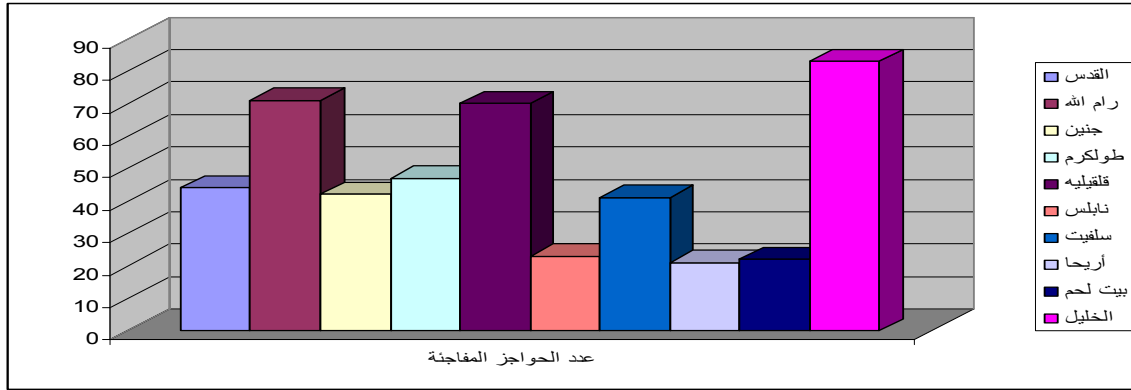

05 .12 .16

.() 05 .12 .28

25 " "

(60)

()
 464)
 .(%27.8 2 363 %32.6 350
 (31) 40
 - "

(90)

" "

8.2% : 624 675
 -) 665 .%25.9 536
 113- 5- 26- 63- 38- 71- 76- 138- 24
 .(3- 1- 2- 4-):
 10 (111-
 %10.2 69
 . 2 16 (14) 21
 386 (2002 ") .
 %57.2
 6
 05 .03 .21 05 .03 .16
 2005 .02 .08
 2
 8 28 3
 5
 25 2 31 05 .07 .13
 .(1 15) 16 (3)
 2
 *

* لم يشمل الرسم البياني محافظات غزة، كون الخسائر البشرية في معظمها كانت بسبب عمليات القصف الجوي وإطلاق النار

324 (147 157) 304
 .%26.7 240 %6.2
 - 24 - 27 - 30- 63- :
 . 21- 22 - 23
 115 69 :
 . 2 18 26 74