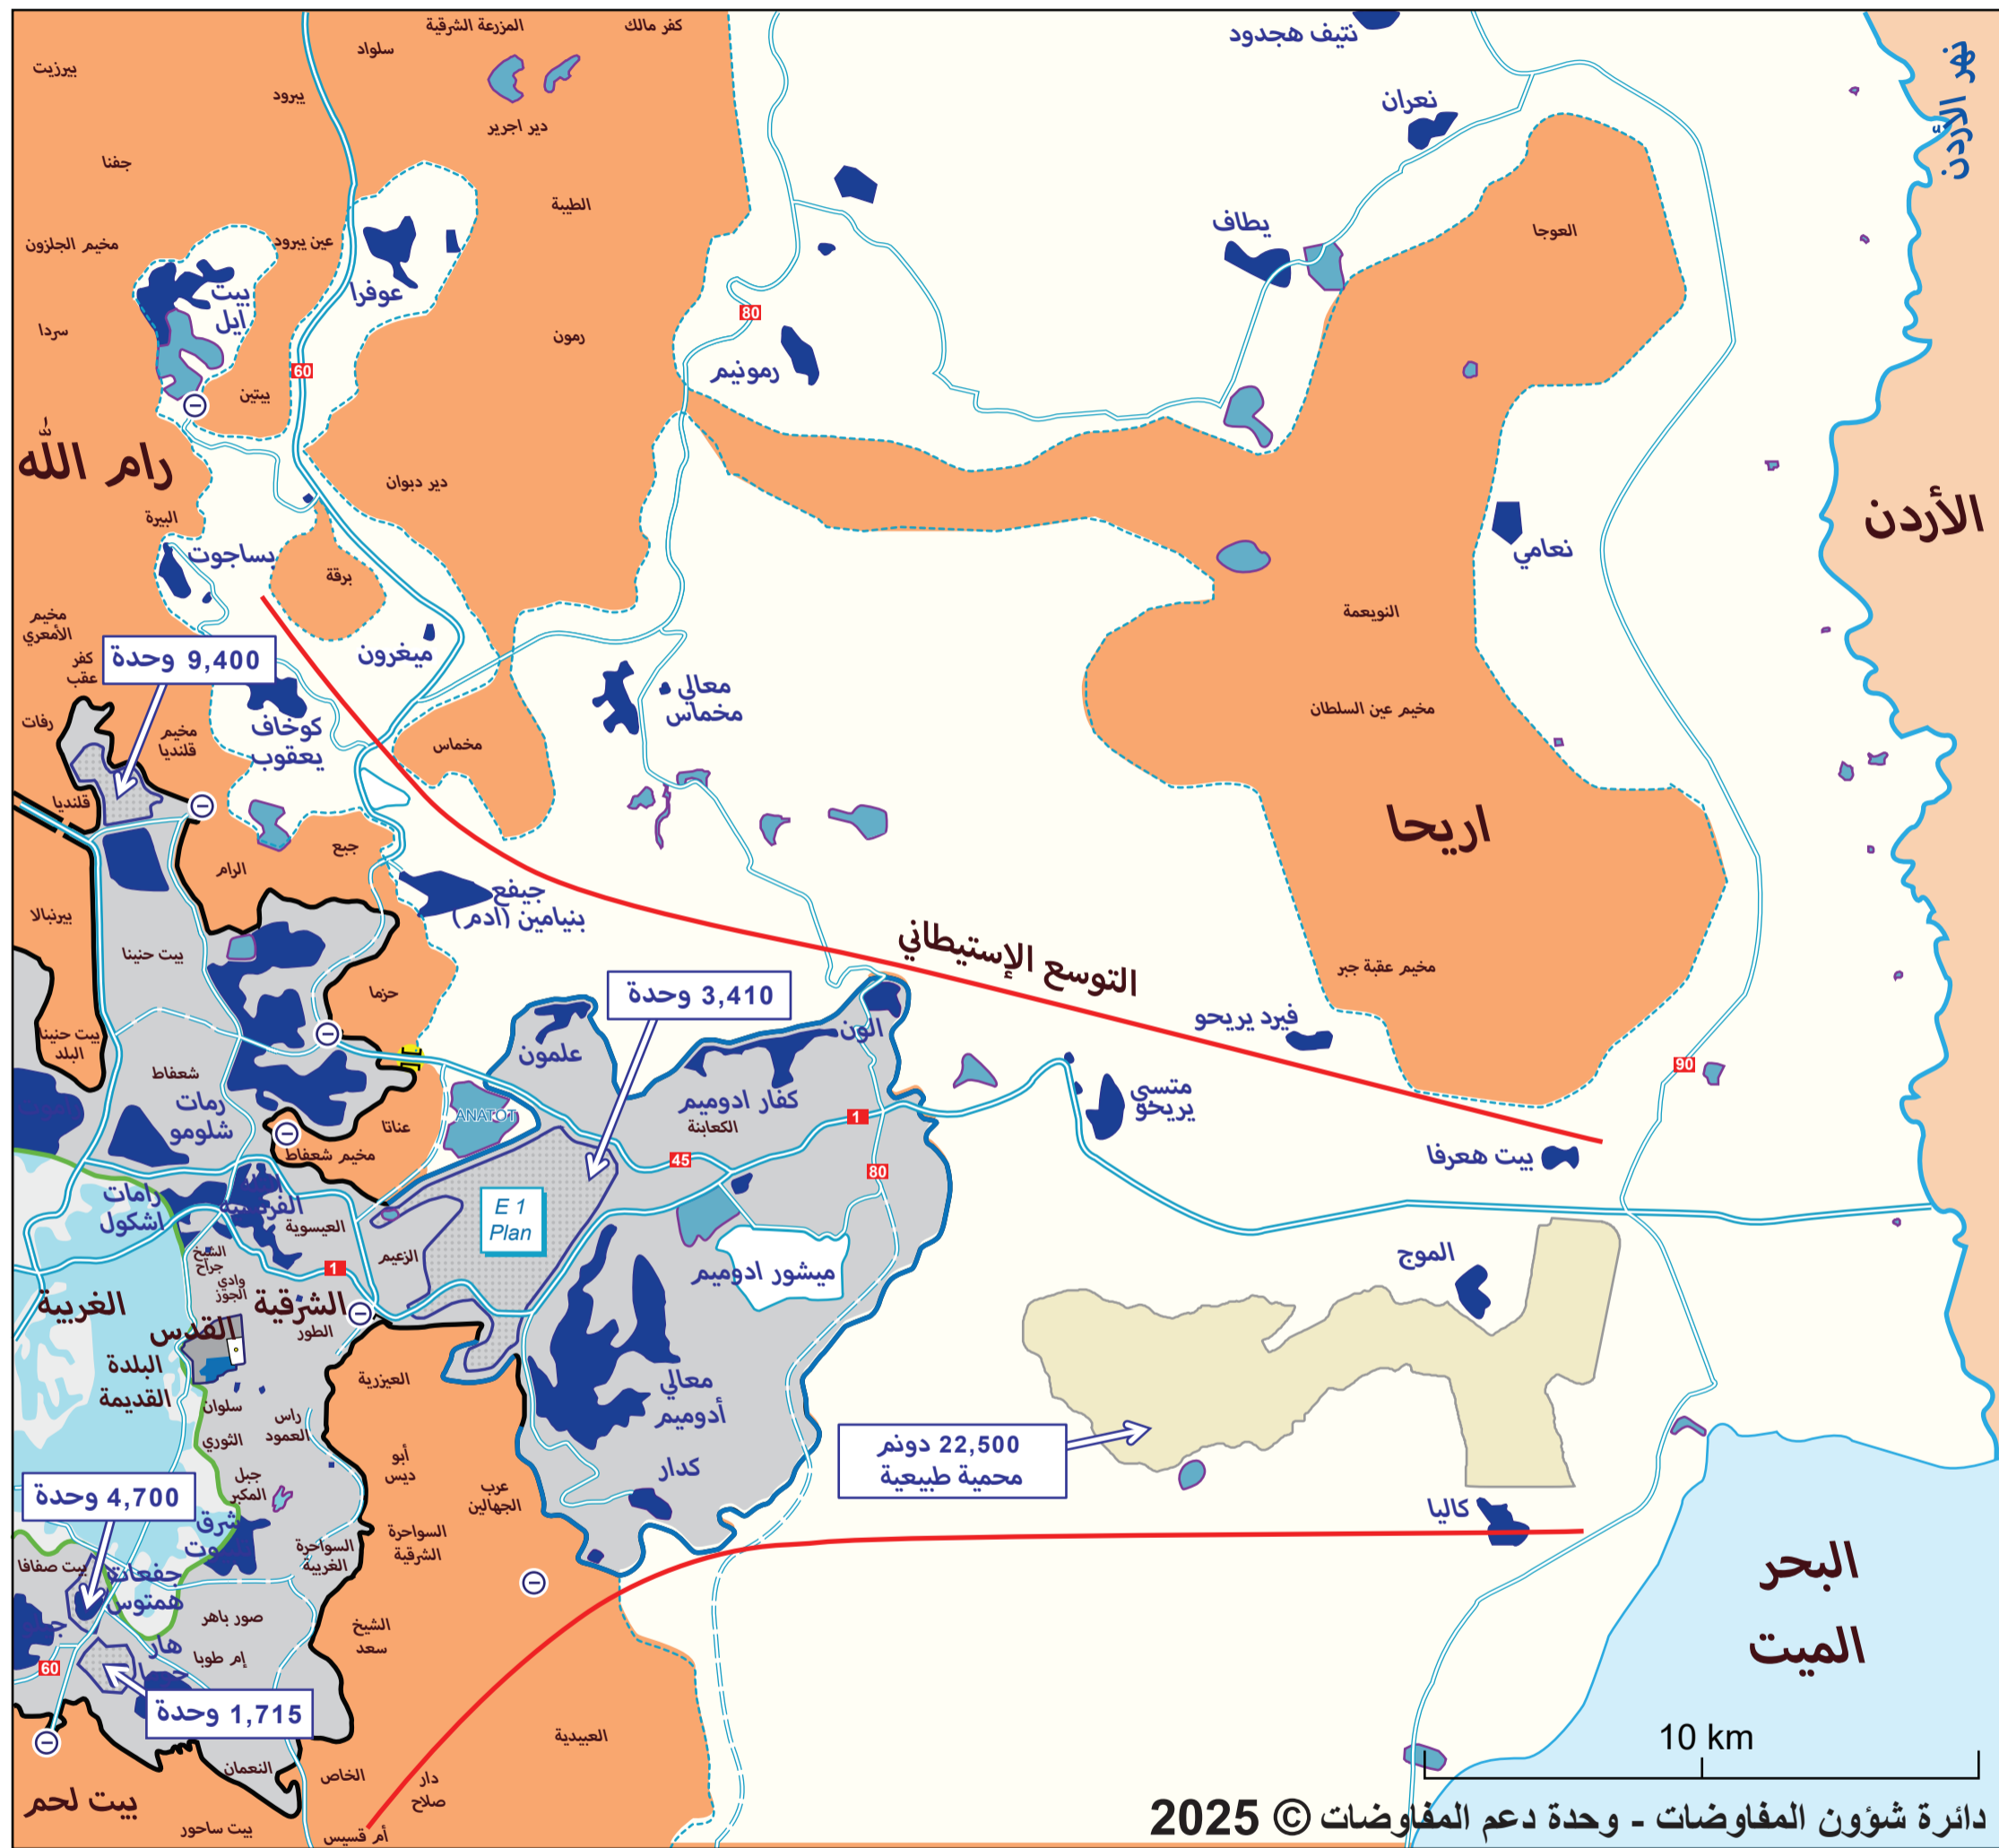

# التوسع الإستيطاني الإسرائيلي حول القدس المحتلة

- |                               |                                |                                     |
|-------------------------------|--------------------------------|-------------------------------------|
| حدود عام 1967 - الخط الأخضر   | المستوطنات الاسرائيلية المبنية | مسار الجدار المبنى أو في طور البناء |
| مناطق فلسطينية شرق/غرب الجدار | معسكرات اسرائيلية              | مسار الجدار المخطط له               |
| حواجز عسكرية إسرائيلية        | خط لتوسيع مستوطنات جديدة       | طرق إستيطانية إسرائيلية             |