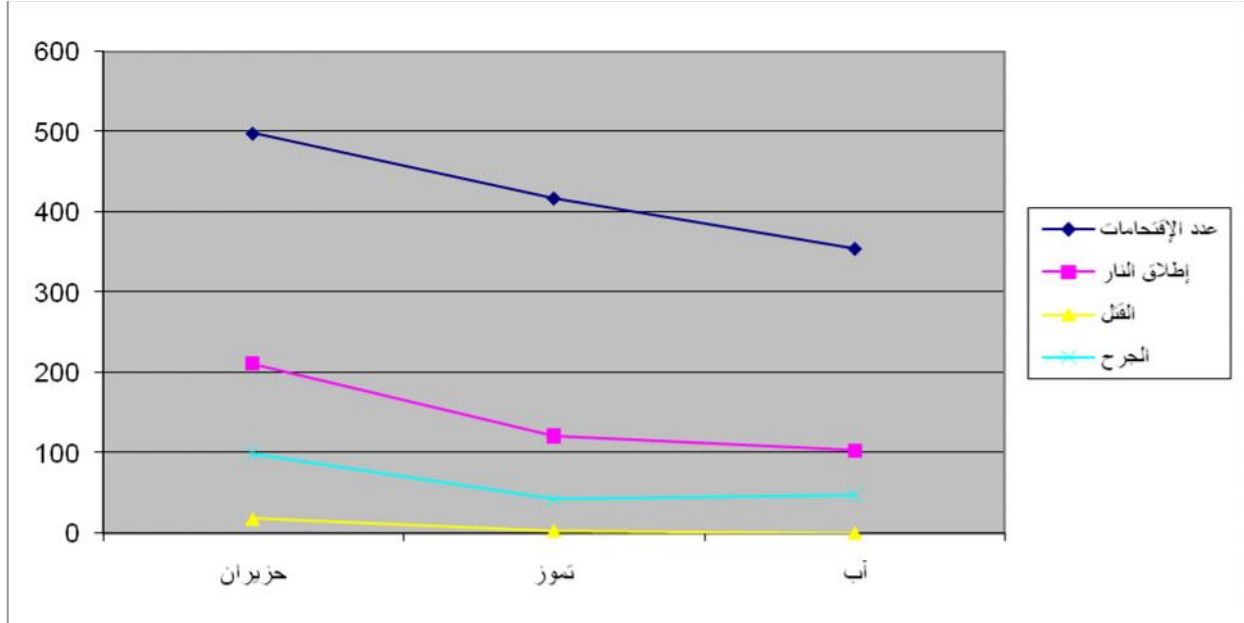

27.2% ويعود ذلك الى الإنخفاض بحجم الإعتداء على الممتلكات

مقارنة للعلاقة بين الإفتحامات وإطلاق النار وبين الخسائر البشرية خلال الأشهر الثلاثة