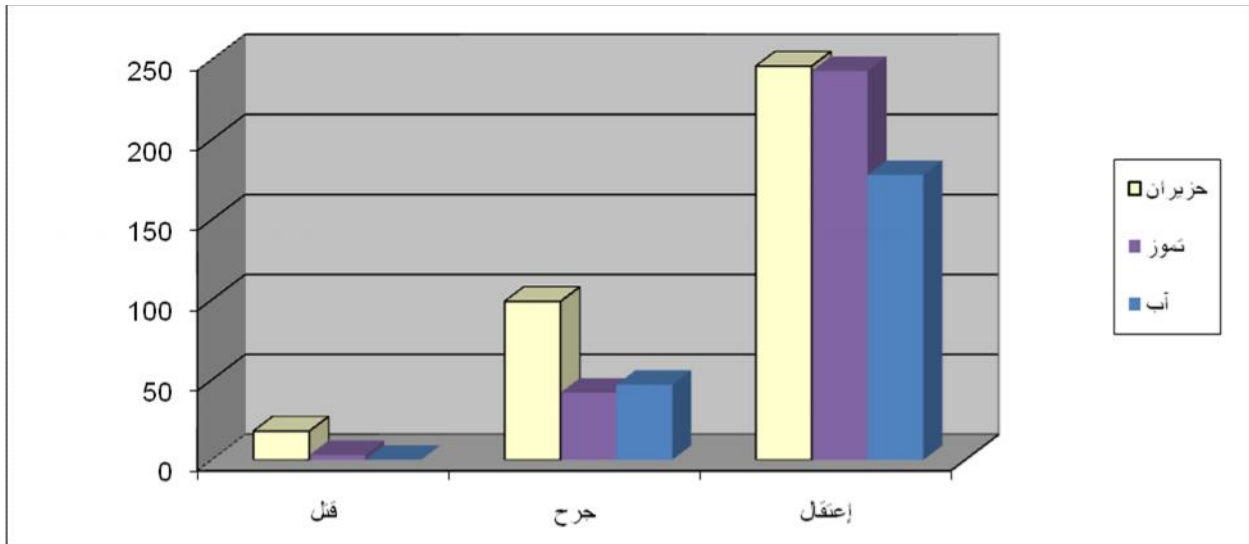

مقارنة لحوادث القتل والجرح والإعتقال خلال الأشهر الثلاثة