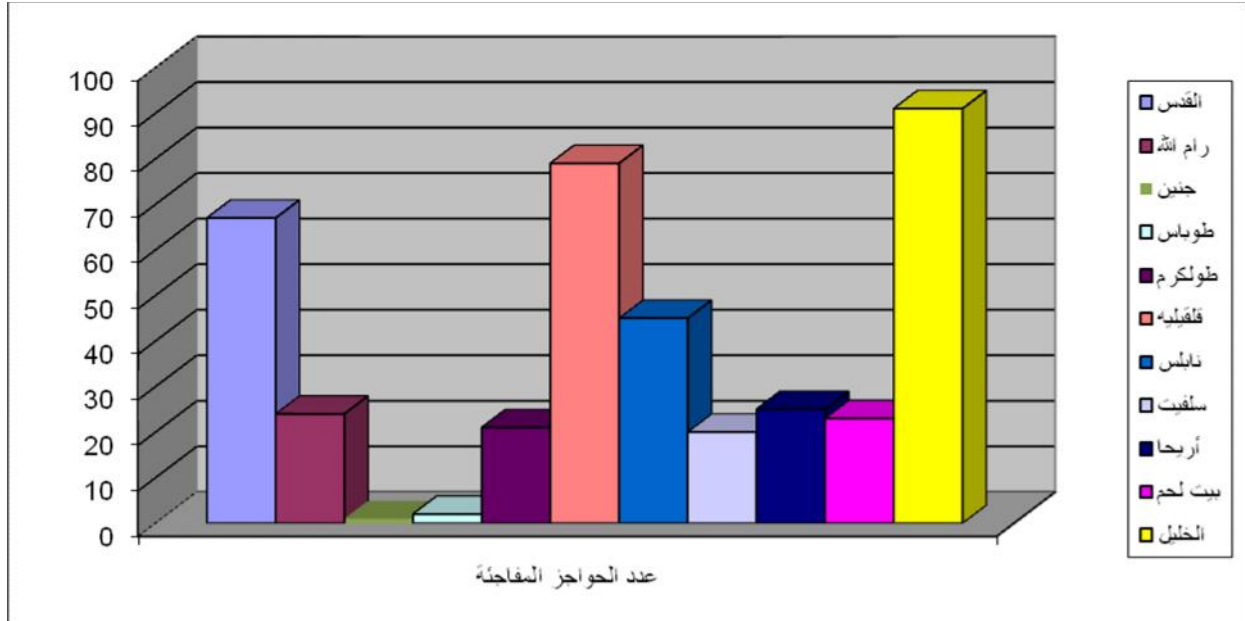

توزيع الحواجز المفاجئة في محافظات الضفة