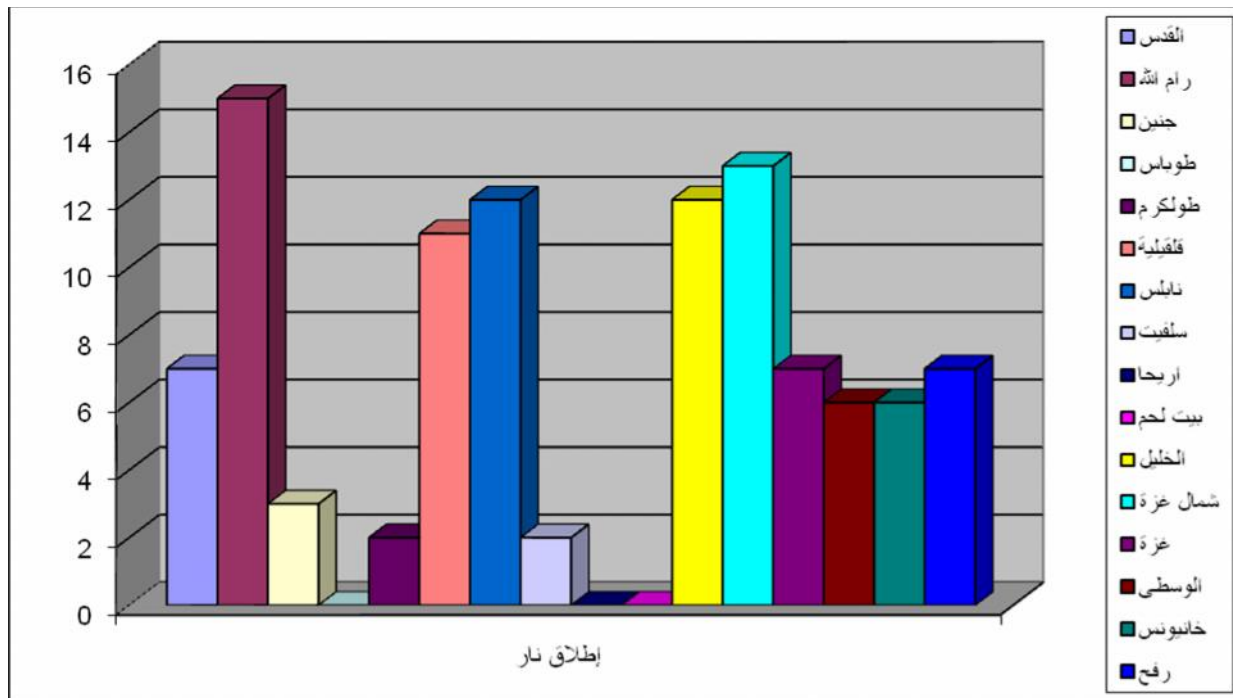

• إطلاق نار

103 64) 39 .(13 :
52 14 15 2
3 1

ويُذكر أن قوات الإحتلال أعلنت وفقاً لإطلاق النار في قطاع غزة إعتباراً من الساعة 02:00 2009 .01 .18

39) 53 (، وخرقته المجموع
34) (

حوادث إطلاق النار على التجمعات السكانية بمحافظة الضفة

• هدم منازل

هدم منزل في منطقة عرب الرماضين الشمالي بمحافظة قلقيلية، هدم ( ) يستخدم للسكن في منطقة خربة الطويل قرب بلدة عقربا 2 من الخيام تستخدم للسكن في قرية خربة زنوتا جنوب بلدة الظاهرية بمحافظة الخليل، تسليم إخطارات بدم 5 منازل في حي سلوان بمدينة القدس، وإخطارات أخرى بدم 2 من المنازل في منطقة أبو سود التابعة لبلدة الخضرم بمحافظة بيت لحم، تسليم إخطارات بدم 2 من المنازل في منطقة سطوح غرب مدينة أريحا، إخطارات بدم 2 من المنازل، بحجة عدم الترخيص ولوقوعها في المنطقة المصنفة (C) الخاضعة للسيطرة الاسرائيلية في منطقة شعب السير التابعة لبلدة بيت أمر بمحافظة الخليل، إخطارات بدم 4 منازل، بحجة عدم الترخيص ولوقوعها في المنطقة المصنفة (C) الخاضعة للسيطرة الاسرائيلية في قرية شيوخ العروب بمحافظة الخليل، إصدار قرار بدم وإزالة 2 ( ) التي تبرعت بهما منظمة الأمم المتحدة لتنسيق الشؤون الإنسانية - ( ) في حي بيت حنينا بمدينة القدس، بحجة عدم الترخيص .