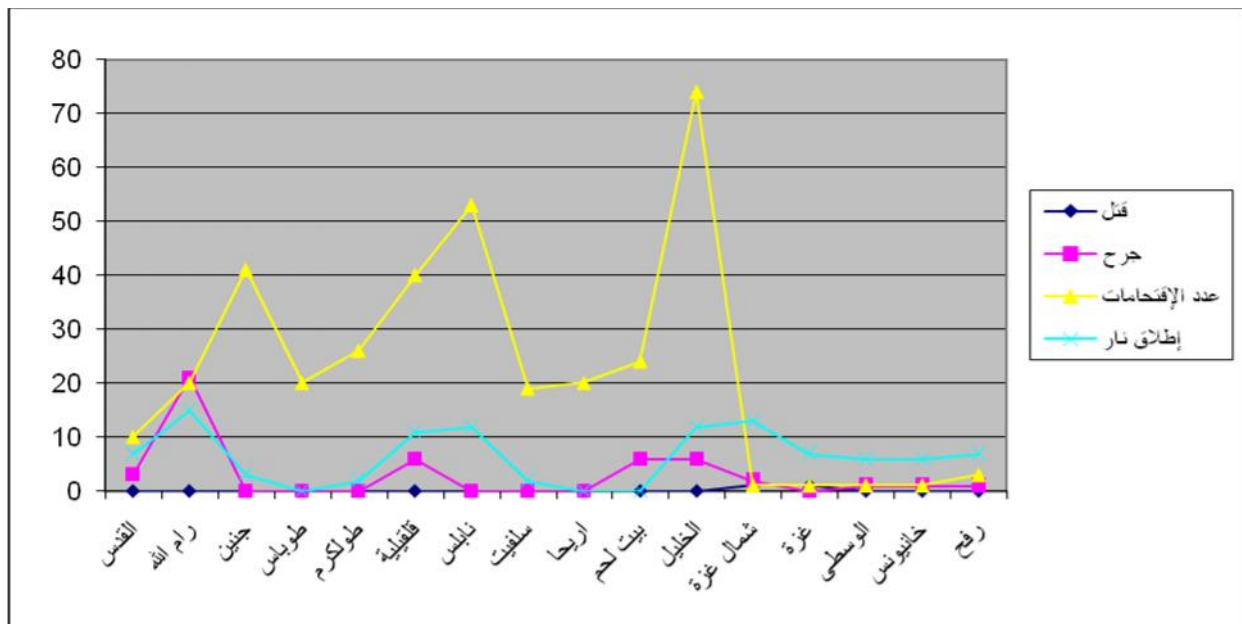

العلاقة بين عدد الإقتحامات وإطلاق النار وبين الخسائر البشرية بمحافظات الضفة