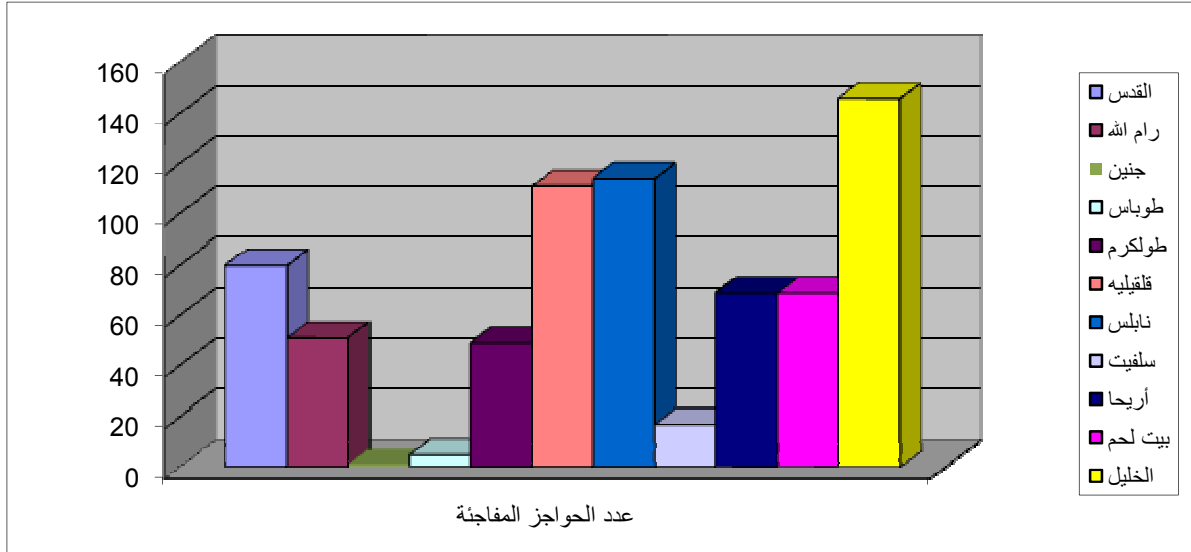

توزيع الحواجز المفاجئة في محافظات الضفة