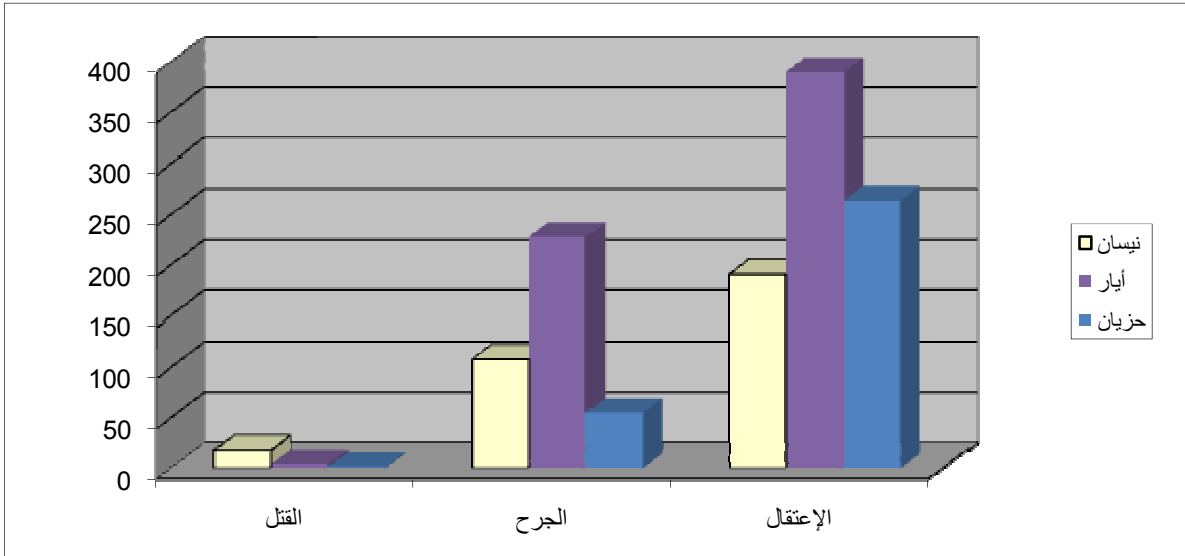

مقارنة لحوادث القتل والجرح والإعتقال خلال الأشهر الثلاثة