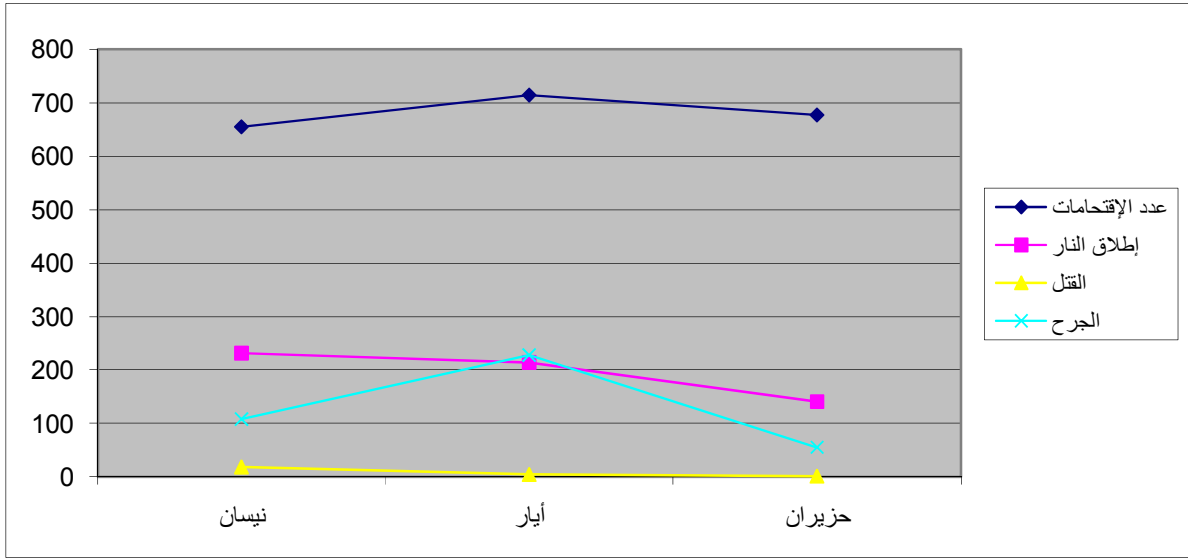

مقارنة للعلاقة بين الإقتحامات وإطلاق النار وبين الخسائر البشرية خلال الأشهر الثلاثة