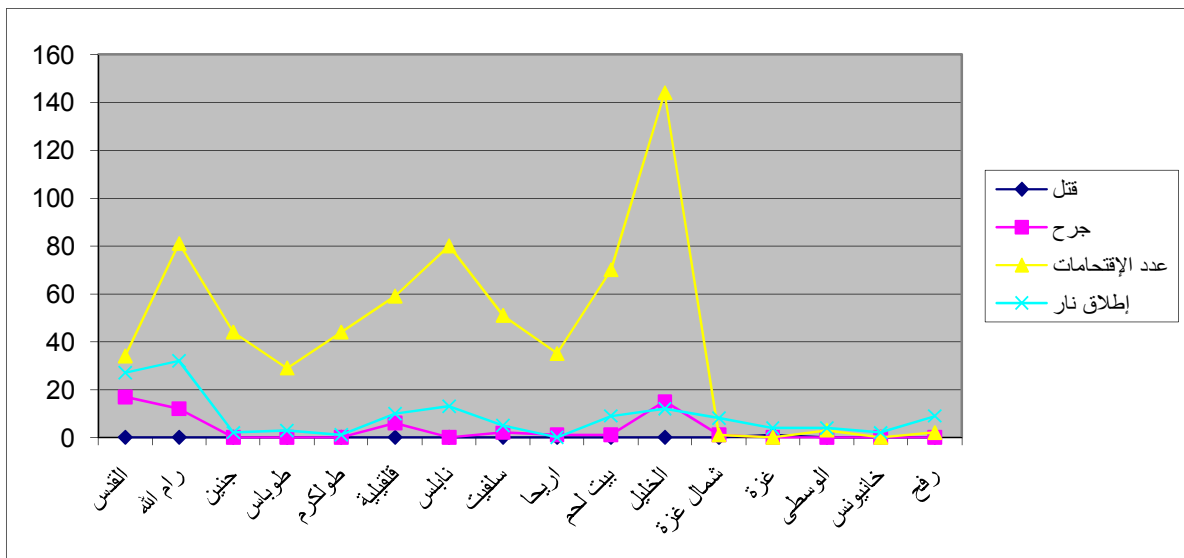

العلاقة بين عدد الإقتحامات وإطلاق النار وبين الخسائر البشرية بمحافظات الضفة