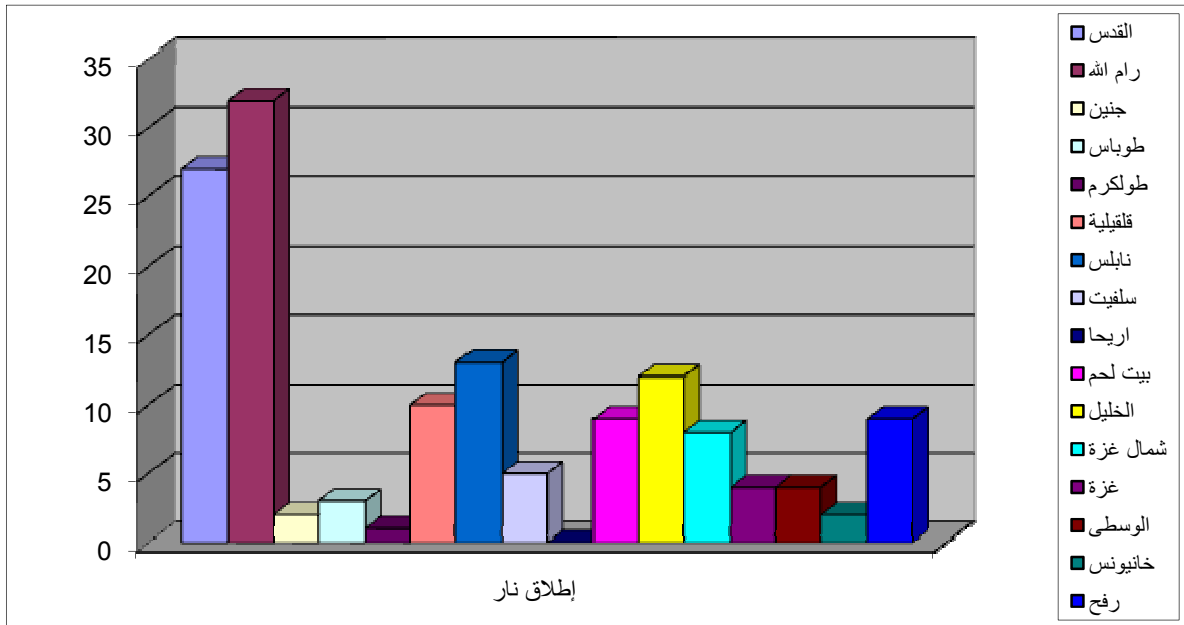

● إطلاق نار

بلغت حوادث إطلاق النار 141 مرة (114 بمحافظة الضفة و 27 بمحافظة غزة). وشملت: 22 مرة خلال عمليات الإقتحام، 88 مرة خلال المواجهات، 12 مرة من مواقع عسكرية، 5 مرات من قبل مستوطنين، 12 مرة من زوارق، مرة من قبل حواجز عسكرية ومرة بقصف جوي.

ويُذكر أن قوات الإحتلال أعلنت وقفاً لإطلاق النار في قطاع غزة إعتباراً من الساعة 02:00 يوم 18.01.2009، وخرقته بإطلاقها النار 27 مرة (مقابل 40 مرة بالشهر الماضي و125 مرة في شهر نيسان)، وخرقته المجموعات الفلسطينية المسلحة بإطلاقها ثلاث قذائف (مقابل إطلاق قذيفة بالشهر الماضي 200 قذيفة شهر نيسان).

حوادث إطلاق النار على التجمعات السكانية بمحافظة الضفة

● التحرش واستفزاز الأجهزة الأمنية والعسكرية الفلسطينية

بلغت 25 تحرشاً بمحافظة الضفة شملت إحتجاز سيارات عسكرية، تمركز امام مقر أمنية وتصويرها، تسليم عسكريين إخطارات لمراجعة المخابرات الإسرائيلية.

نوع التحرش	العدد	التفاصيل
تمركز قرب مقرات ودوريات أمنية والتقاط صور لها	4	التقاط صور لمركز الشرطة المدنية في بلدة بدو بمحافظة القدس، التقاط صور لمقر قيادة قوات الأمن الوطني في مدينة رام الله، القيام بالدورية في محيط مقرات الأجهزة الأمنية الفلسطينية في مدينة طوباس، التمركز قرب مركز الشرطة المدنية في قرية خربة أبو فلاح بمحافظة رام الله.